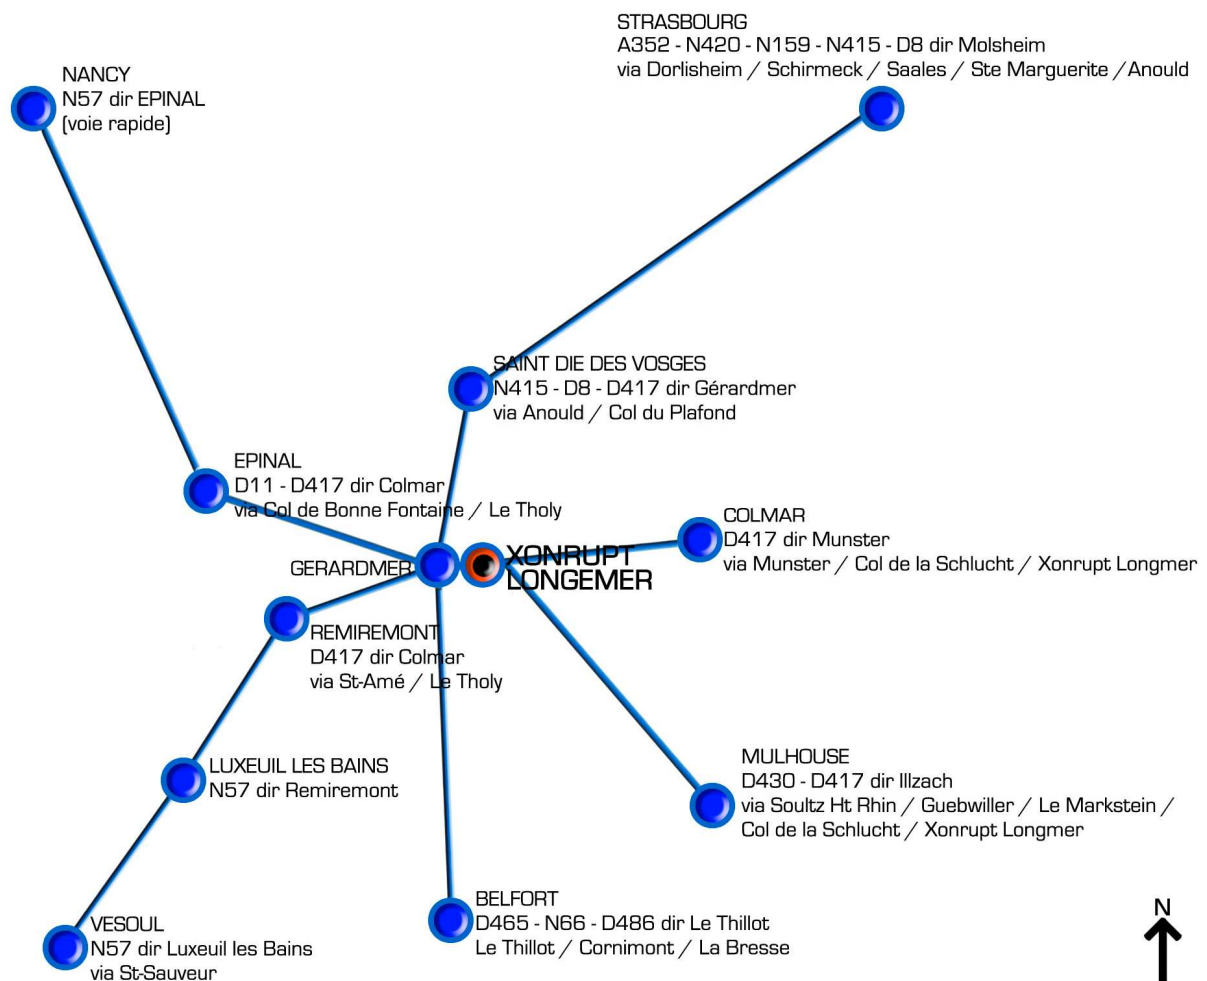

## Auberge de la Jeunesse La Roche du Page

1085 route de la Roche du Page  
88400 Xonrupt-Longemer  
Tél. : 03.29.63.07.17  
Mail : [larochedupage@orange.fr](mailto:larochedupage@orange.fr)

## ACCES depuis Xonrupt-Longemer :

- Route de Colmar (route principale)
- Prendre le chemin des Fies durant 1000 m jusqu'au croisement. Panneau de l'auberge visible.

- Prendre à gauche le chemin de la Roche du Page durant 200 m
- Vous êtes arrivés