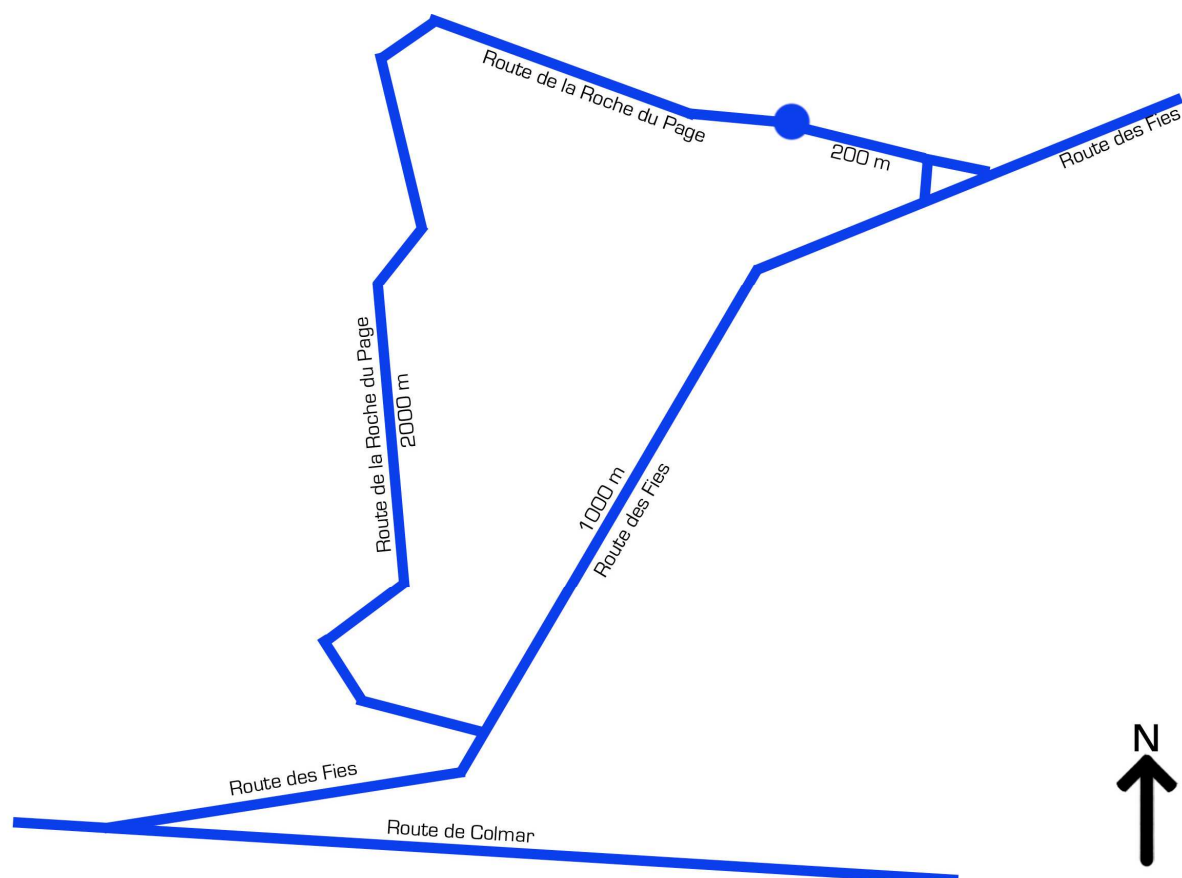

## Auberge de la Jeunesse La Roche du Page

1085 route de la Roche du Page  
88400 Xonrupt-Longemer  
Tél. : 03.29.63.07.17  
Mail : [larochedupage@orange.fr](mailto:larochedupage@orange.fr)

## ACCES depuis Xonrupt-Longemer :

- Route de Colmar (route principale)
- Prendre le chemin des Fies durant 1000 m jusqu'au croisement. Panneau de l'auberge visible.

- Prendre à gauche le chemin de la Roche du Page durant 200 m
- Vous êtes arrivés